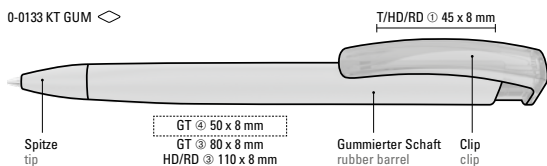

0-0133 KT GUM ◊