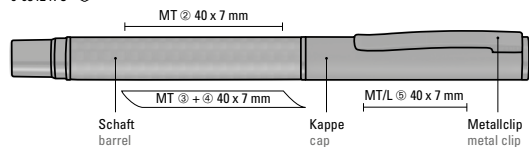

Etui Empfehlung/Case suggestion
ETUI 0-0913
Informationen unter uma-pen.com
Information at uma-pen.com

0-9340 C ◊

Metallspitze metal tip Schaft barrel Oberteil upper part Metallclip metal clip

0-9342 R C ◊