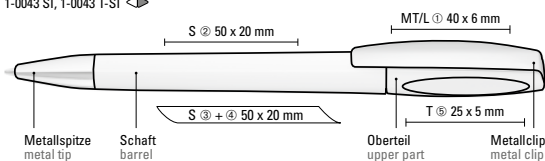

Clip- und Spitzenfarben
Clip and tip colours

01-0871 *New!*

01-00G4

01-10409 *New!*

umaBlackForest
Pens

1-0043 SI, 1-0043 T-SI ◀

Etui Empfehlung/Case suggestion
ETUI 0-0913
mit Kugelschreiber und Graphit-Schreiber
Informationen unter uma-pen.com
Information at uma-pen.com