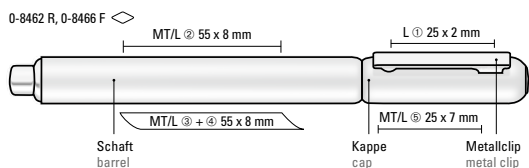

Advertising code

barrel GT/HD/RD, clip T/HD/RD

Farb-Code/Minen
Colour code/Refills

ARC
0-8460 *New!*

ARC R
0-8462 R *New!*

ARC F
0-8466 F *New!*

0-8460 (● 8-0855)
0-8462 R (●● 8-0806)
0-8466 F (● 8-0891)

Die Modelle eignen sich für eine Lasergravur in weiß.
The models are suitable for laser engraving in white.