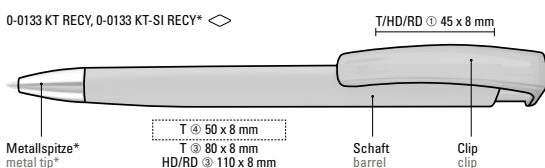

0-0133 KT RECY, 0-0133 KT-SI RECY* ◊