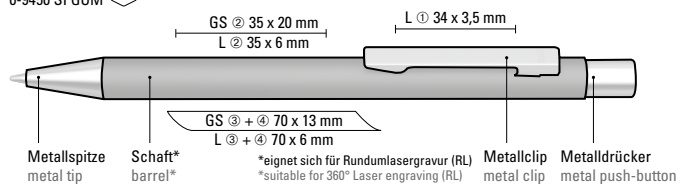

Advertising code 0-9100 GUM barrel GT/L, upper part GT/L, clip L

Advertising code 0-9102 R GUM barrel GT/L, cap GT/L, clip L

0-9450 SI 

0-9450 SI GUM 

Farb-Code/Minen
Colour code/Refills

STRAIGHT SI
0-9450 SI