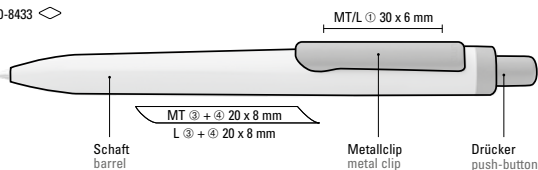

0-8433: Metall-Druckkugelschreiber mit geometrisch
wechselnder Schaftform, die sich zur Schreibspitze hin in eine
prägnante Dreikantgeometrie verjüngt. Aluminiumgehäuse matt
lackiert, Clip und Drücker in schwarz matt.

Werbeschlüssel

Schaft MT/L, Clip MT/L

0-8433: Metal retractable ballpoint pen with geometric changes
in the barrel, tapers towards the writing tip into a striking
triangular geometry. Matt lacquered aluminium housing. Metal
clip and push-button matt black.

Advertising code

barrel MT/L, clip MT/L