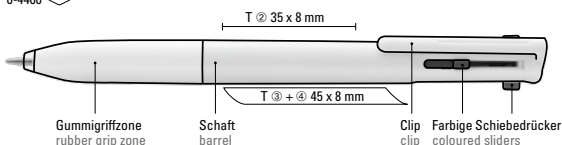

Farb-Code/Minen
Colour code/Refills

4TunePen
0-4400 *New!*

0-4400 (●●●● 8-0895)

63-0002

63-0001

●●●● 8-0895

Vier Farben, ein Klick – effizient und vielseitig im Einsatz

Dieser Vierfarb-Kugelschreiber ist der ideale Begleiter für alle, die Wert auf Übersicht und Funktionalität legen.

Mit Schwarz, Rot, Blau und Grün sind wichtige Informationen sofort farblich strukturiert – ganz ohne Wechsel des Schreibgerätes. Die farblich passenden Schiebedrucker ermöglichen eine intuitive Handhabung, die gummierte Griffzone sorgt für angenehmen Schreibkomfort.

Ein bewährtes Werbemittel mit echtem Mehrwert – praktisch, langlebig und täglich im Einsatz.

Four colours, one click – efficient and versatile in use

This four-colour ballpoint pen is the ideal companion for anyone who values clarity and functionality.

With black, red, blue and green, important information can be colour-coded at a glance – without ever needing to switch pens. The colour-coordinated sliders ensure intuitive handling, while the rubberised grip zone provides comfortable writing.

A proven promotional item with real added value – practical, durable and ready for daily use.

0-4400 ◊

0-4400: Vierfarb-Kugelschreiber mit den Schreibfarben schwarz, rot, blau und grün mit Gummigriffzone. Gehäuse unifarben gedeckt mit farbigen Schiebedruckern in der entsprechenden Schreibfarbe.

0-4400: Four-colour ballpoint pen with black, red, blue and green inks, featuring a rubber grip zone. Solid-coloured barrel with coloured sliders matching each ink colour.

Werbeschlüssel

Schaft T

Advertising code

barrel T