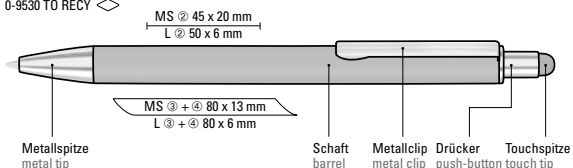

Das Modell ist mit dem Recyclingzeichen gekennzeichnet. Dank der ClimatePartner-zertifizierten Produktion leistet der uma GROOVE TOUCH RECY einen zusätzlichen nachhaltigen Beitrag zur Schonung der Umwelt.

The model is labelled with the recycling mark. Thanks to the ClimatePartner-certified production, the uma GROOVE TOUCH RECY makes an additional sustainable contribution to the protection of the environment.

0-9530 TO RECY ◊

ClimatePartner
zertifiziertes Produkt
climate-id.com/DIPVA4