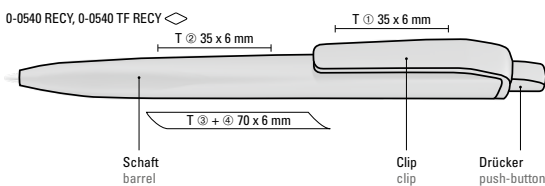

Shell contains 100% Recycled post-consumer acrylonitrile Butadiene Styrene.
EGL-317248

0-0540 RECY: Druckkugelscheiber mit gedeckt mattem Gehäuse, Clip und Drücker aus recyceltem ABS-Kunststoff. Griffzone ergonomisch geformt.

0-0540 TF RECY: Druckkugelscheiber mit transparent gefrostem Gehäuse, Clip und Drücker aus recyceltem ABS-Kunststoff. Griffzone ergonomisch geformt.

Werbeschlüssel

Schaft T, Clip T

0-0540 RECY: Retractable ballpoint pen with opaque matt housing, clip and push-button made from recycled ABS plastic. Ergonomically shaped grip zone.

0-0540 TF RECY: Retractable ballpoint pen with transparent frosted housing, clip and push-button made from recycled ABS plastic. Ergonomically shaped grip zone.

Advertising code

barrel T, clip T