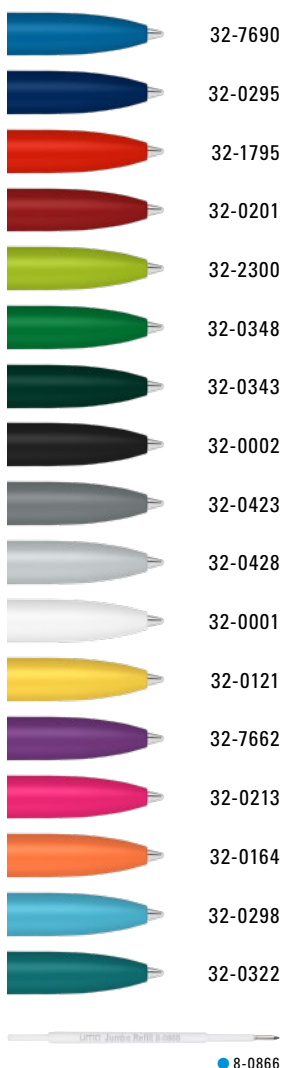

Advertising code

barrel S, clip T

Scannen und mehr
über rABS erfahren.
Scan and learn more
about rABS.

0-0166 RECY ◀▶

Farb-Code/Minen
Colour code/Refills

SENZ RECY
0-0166 RECY *New!*

0-0166 RECY (● 8-0866)

Aufgrund der Besonderheit des Materials (ABS Recycled Plastic) sind produktionstechnische Farbschwankungen gegeben.