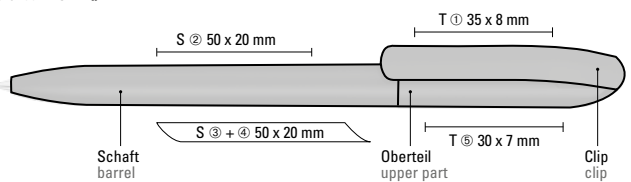

Advertising code

barrel S, clip T

Scannen und mehr
über rABS erfahren.
Scan and learn more
about rABS.

0-0166 RECY ◀▶

Farb-Code/Minen
Colour code/Refills

SENZ RECY
0-0166 RECY *New!*

0-0166 RECY (● 8-0866)

Aufgrund der Besonderheit des Materials (ABS Recycled Plastic) sind produktionstechnische Farbschwankungen gegeben.