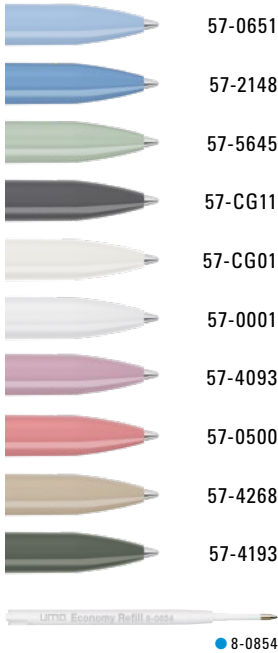

Farb-Code/Minen
Colour code/Refills

RECYCLED PET PEN CHANGE ocean
0-2248 OCEAN

0-2248 OCEAN (● 8-0854)

Köcher Empfehlung/
Cup suggestion
RECYCLED PET BOX 0-2225
Informationen unter uma-pen.com
Information at uma-pen.com