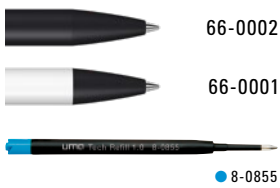

Farb-Code/Minen
Colour code/Refills

GROOVE RECY
0-9530 RECY

GROOVE M RECY
0-9530 M RECY

0-9530 RECY (● 8-0855)

0-9530 M RECY (● 8-0855)

Die Modelle eignen sich für eine
Lasergravur in weiß.

The models are suitable for laser
engraving in white.