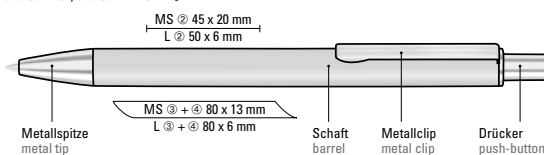

0-9530 RECY: Metall-Druckkugelschreiber mit matter Oberfläche
aus recyceltem Aluminium. Metallclip mit eingelassenen Rillen,
Metallspitze und Drücker in silber glänzend.

0-9530 M RECY: Metall-Druckkugelschreiber mit matter
Oberfläche aus recyceltem Aluminium. Metallclip mit
eingelassenen Rillen, Metallspitze und Drücker in schwarz matt.

Werbeschlüssel

Schaft MS/L