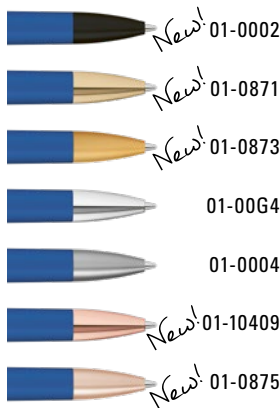

Scannen und mehr
über rPCP erfahren.
Scan and learn more
about rPCP.

Farb-Code/Minen
Colour code/Refills

CHILL C SI RECY
1-0043 C-SI RECY

1-0043 C-SI RECY (●● 8-0855)

Clip- und Spitzenfarben
Clip and tip colours