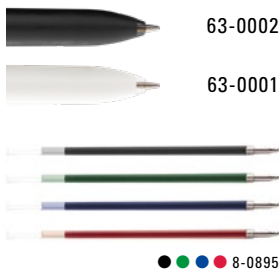

Advertising code

barrel S, clip T/HD/RD

Lick your colour

4TUNE PEN

Farb-Code/Minen
Colour code/Refills

4TunePen
0-4400 *New!*

0-4400 (●●●● 8-0895)

63-0002

63-0001

●●●● 8-0895

Vier Farben, ein Klick – effizient und vielseitig im Einsatz

Dieser Vierfarb-Kugelschreiber ist der ideale Begleiter für alle, die Wert auf Übersicht und Funktionalität legen.

Mit Schwarz, Rot, Blau und Grün sind wichtige Informationen sofort farblich strukturiert – ganz ohne Wechsel des Schreibgerätes. Die farblich passenden Schiebedrucker ermöglichen eine intuitive Handhabung, die gummierte Griffzone sorgt für angenehmen Schreibkomfort.