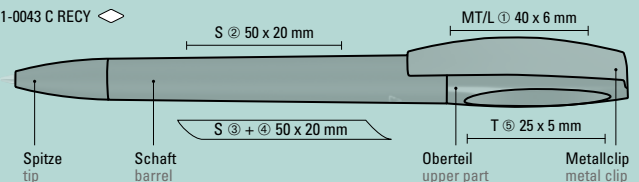

Advertising code

barrel T/HD/RD, clip T/HD/RD

Scannen und mehr
über rPCP erfahren.
Scan and learn more
about rPCP.

Nachhaltig & Stylish Sustainable & Stylish

1-0043 C RECY

Farb-Code/Minen
Colour code/Refills