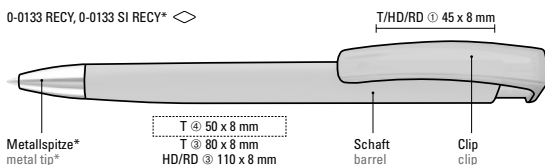

Die Modelle sind mit dem Recyclingzeichen gekennzeichnet. Dank
der europäischen und ClimatePartner-zertifizierten Produktion
leistet der uma TRINITY RECY einen zusätzlichen nachhaltigen
Beitrag zur Schonung der Umwelt.

The models are labelled with the recycling mark. Thanks to the
European and ClimatePartner-certified production, the uma
TRINITY RECY makes an additional sustainable contribution to
the protection of the environment.

0-0133 RECY, 0-0133 SI RECY* ◊