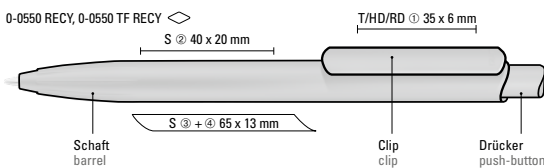

Shell contains 100% Recycled post-consumer acrylonitrile Butadiene Styrene.
EGL-317248

0-0550 RECY: Druckkugelscheiber mit gedeckt mattem Gehäuse, Clip und Drücker aus recyceltem ABS-Kunststoff. Einglassene Griffzone.

0-0550 TF RECY: Druckkugelscheiber mit transparent gefrostem Gehäuse, Clip und Drücker aus recyceltem ABS-Kunststoff. Einglassene Griffzone.

Werbeschlüssel

Schaft S, Clip T/HD/RD

0-0550 RECY: Retractable ballpoint pen with opaque matt housing, clip and push-button made from recycled ABS plastic. Integrated grip zone.

0-0550 TF RECY: Retractable ballpoint pen with transparent frosted housing, clip and push-button made from recycled ABS plastic. Integrated grip zone.

Advertising code

barrel S, clip T/HD/RD