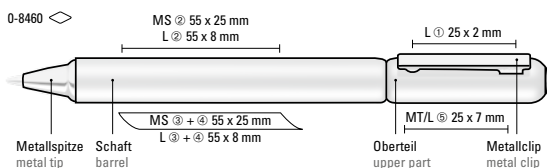

0-8460: Metall-Drehkugelschreiber mit matt lackiertem Aluminiumschaft und Metallbeschlagteilen.

0-8462 R: Metall-Rollerball mit matt lackiertem Aluminiumschaft und Metallbeschlagteilen.

0-8466 F: Metall-Füllfederhalter mit matt lackiertem Aluminiumschaft und Metallbeschlagteilen.

Werbeschlüssel 0-8460 Schaft MS/L, Oberteil MT/L, Clip L

Werbeschlüssel 0-8462 R, 0-8466 F

Schaft MT/L, Kappe MT/L, Clip L

0-8460: Metal twist ballpoint pen with matt lacquered aluminium housing and metal fittings.

0-8462 R: Metal rollerball with matt lacquered aluminium housing and metal fittings.

0-8466 F: Metal fountain pen with matt lacquered aluminium housing and metal fittings.

Advertising code 0-8460 barrel MS/L, upper part MT/L, clip L

Advertising code 0-8462 R, 0-8466 F

barrel MT/L, cap MT/L, clip L