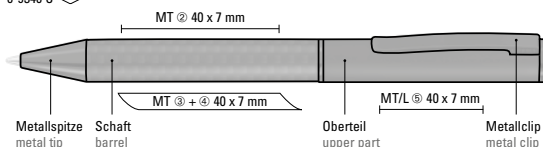

Etui Empfehlung/Case suggestion
ETUI 0-0913
Informationen unter uma-pen.com
Information at uma-pen.com

0-9340 C ◊

Metallspitze metal tip Schaft barrel Oberteil upper part Metallclip metal clip

0-9342 R C ◊