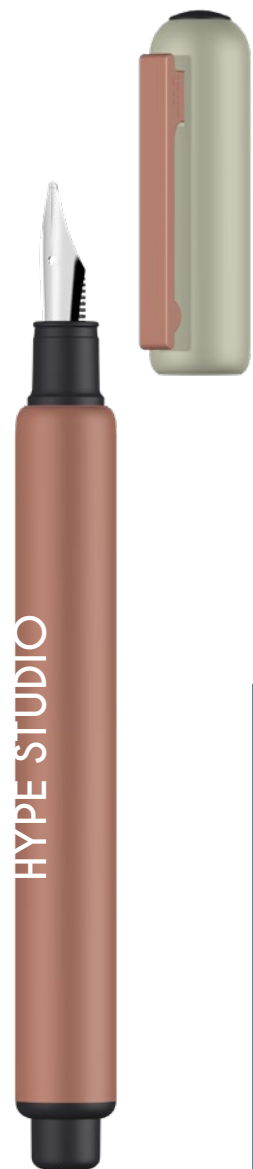

0-8460: Metall-Drehkugelschreiber mit matt lackiertem Aluminiumschaft und Metallbeschlagteilen.

0-8462 R: Metall-Rollerball mit matt lackiertem Aluminiumschaft und Metallbeschlagteilen.

0-8466 F: Metall-Füllfederhalter mit matt lackiertem Aluminiumschaft und Metallbeschlagteilen.

Werbeschlüssel 0-8460 Schaft MS/L, Oberteil MT/L, Clip L

Werbeschlüssel 0-8462 R, 0-8466 F

Schaft MT/L, Kappe MT/L, Clip L

0-8460: Metal twist ballpoint pen with matt lacquered aluminium housing and metal fittings.

0-8462 R: Metal rollerball with matt lacquered aluminium housing and metal fittings.

0-8466 F: Metal fountain pen with matt lacquered aluminium housing and metal fittings.

Advertising code 0-8460 barrel MS/L, upper part MT/L, clip L

Advertising code 0-8462 R, 0-8466 F

barrel MT/L, cap MT/L, clip L