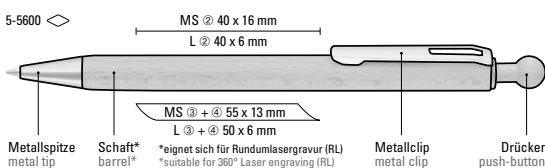

Precise, erasable and no need for sharpening thanks to the modern metal alloy tip. Fits all uma writing instruments equipped with uma Tech refill. More on page 30

5-5600: Holz-Druckkugelschreiber mit Holz-Kugeldrucker, Metallclip und Metallspitze silber glänzend. Schaft und Drücker aus schutzlackiertem PEFC-zertifiziertem Buchenholz.