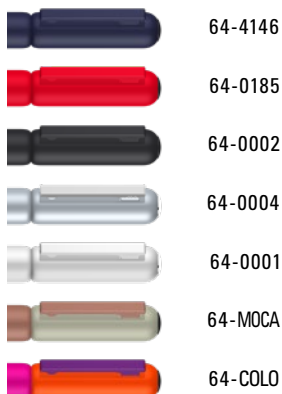

Advertising code

barrel GT/HD/RD, clip T/HD/RD

Farb-Code/Minen
Colour code/Refills

ARC
0-8460 *New!*

ARC R
0-8462 R *New!*

ARC F
0-8466 F *New!*

0-8460 (● 8-0855)
0-8462 R (●● 8-0806)
0-8466 F (● 8-0891)

Die Modelle eignen sich für eine Lasergravur in weiß.
The models are suitable for laser engraving in white.