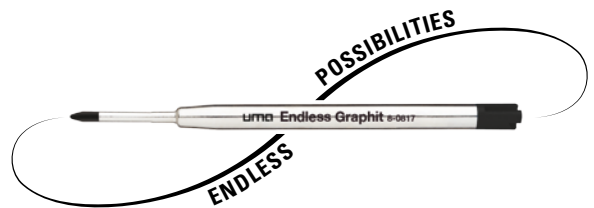

Advertising code

barrel GS, clip T/HD/RD

EINE MINE. UNENDLICH VIELE MÖGLICHKEITEN.
ONE REFILL. ENDLESS POSSIBILITIES.

Präzise, radierbar und ohne Nachspitzen dank moderner Metalllegierung.

Passend für alle uma Schreibgeräte ausgestattet mit uma Tech Mine.