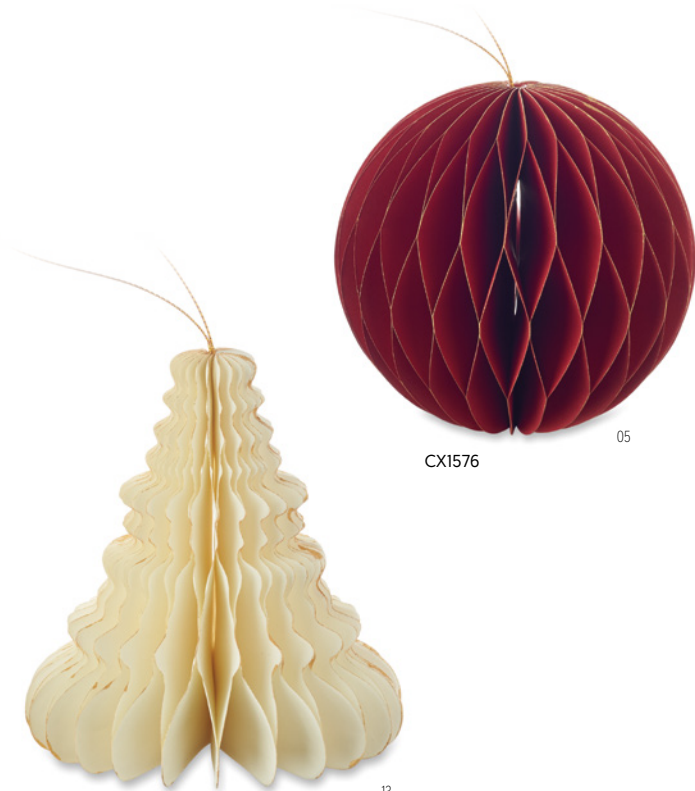

### Jolly CX1552

Malá závěsná vánoční ozdoba ze dřeva v podobě Louskáčka. **Rozměry** 4,5x3,5x13,2 cm

**Tiskové techniky** Tamponový tisk,L

Kč 57,30  
€ 2,29

CX1552

CX1576

CX1577

CX1578

*the  
Christmas  
Decoration  
Book*

**HarmoBig** CX1578

Skládací papírová ozdoba se zavíráním na magnet. **Rozměry** 12,8x12,8x30 cm  
**Tiskové techniky** Sítotisk, DL

Kč 103,00  
 € 4,12

CX1576

05

CX1577