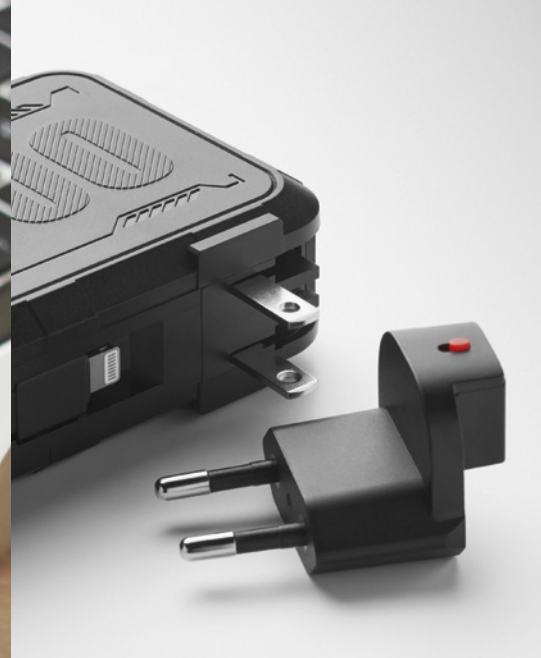

### Cortless MO2593

Bezdrátová 15W nabíječka z recyklovaného ABS s detaily z bavlny a korku. Připojte ji k počítači, položte na ni chytrý telefon a nechte jej nabíjet. Výstup: DC 9V/1,67A. **Rozměry** 90x90x8 cm **Tiskové techniky** Tamponový tisk,L

Kč 199,50  
€ 7,98

PARADOX

MO2709

MO2737

**Powroc** MO2709

Powerbanka 20.000 mAh z ABS s vestavěnou US zástrčkou a odnímatelnou AC zástrčkou. Vstup/výstup USB A a type-C. Integrované kabely type-C a 2v1 pinu.