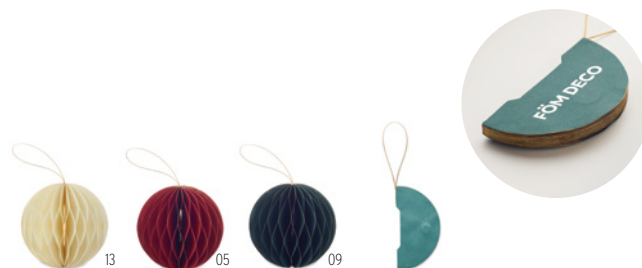

Harmobauble CX1576

Skládací papírová ozdoba ve tvaru koule na vánoční stromeček se zavíráním na magnet. **Rozměry** Ø10 cm **Tiskové techniky** Tamponový tisk, DL

Kč 26,00
€ 1,04