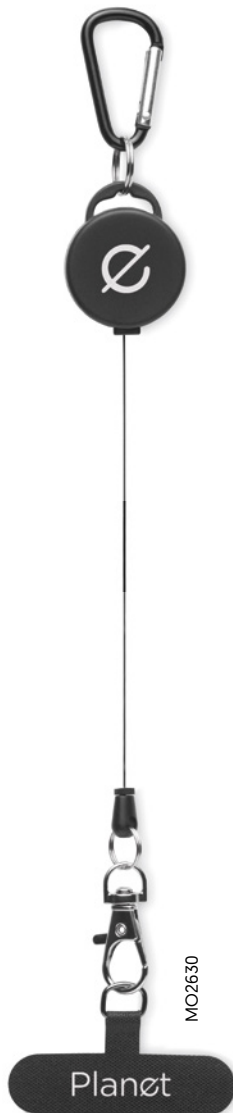

03

MO2668

03

MO2630

03

Nonette wrist MO2668

Nastavitelný popruh na zápěstí sloužící jako držák telefonu. Vyrobeno z polyesteru RPET. Délka 25 cm. **Rozměry** 30x0,6 cm

Tiskové techniky Tamponový tisk,L,DL,D01

Kč 30,00

€ 1,20

03

Retro MO2630

Naviják sloužící jako držák telefonu nebo visačky. Vyrobeno z ABS s hliníkovou karabinou. Karabina není určena pro lezení. **Rozměry** 6x16,2 cm

Tiskové techniky Tamponový tisk,DL,D01

Kč 41,80

€ 1,67

06

Včetně magnetického kovového kroužku

03

Dosenuno MO2612

Magnetický držák a stojánek na telefon s otvírákem na láhve. Kompatibilní s iPhone® 12 a novějšími. Včetně předvápného magnetického kovového kroužku pro podporu nabíjení jiných nemagnetických telefonů s možností bezdrátového nabíjení. **Rozměry** Ø5,76x0,68 cm

Tiskové techniky Tamponový tisk,DL,D01

Kč 77,50

€ 3,10