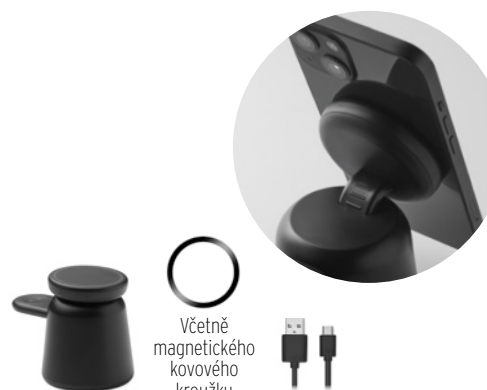

## Stolní bezdrátové nabíječky.

Včetně  
magnetického  
kovového  
kroužku

**Pendoless** MO2749

15W

Nabíjecí stanice 3v1 z ABS plastu. Magnetická bezdrátová 15W nabíječka s funkcí stojánu na telefon, nabíječka TWS sluchátek a nabíječka pro chytré hodinky (pouze Apple®). Kompatibilní s iPhone® 12 a novějšími. Včetně dalšího magnetického kovového kroužku. **Rozměry** 130x70x18 cm **Tiskové techniky** Tamponový tisk,DL

Kč 428,00  
€ 17,12

Včetně  
magnetického  
kovového  
kroužku

**Simpa** MO2732

15W

Nabíjecí stanice 3v1 z ABS plastu. Součástí je 15W magnetická bezdrátová nabíječka pro telefon a TWS s funkcí držáku a nabíječka pro chytré hodinky (pouze pro iOS). Magnetická funkce kompatibilní s iPhone® 12 a novějšími. Včetně přídatného magnetického kovového kroužku. **Rozměry** 10,2x7,1x12 cm **Tiskové techniky** Tamponový tisk,DL