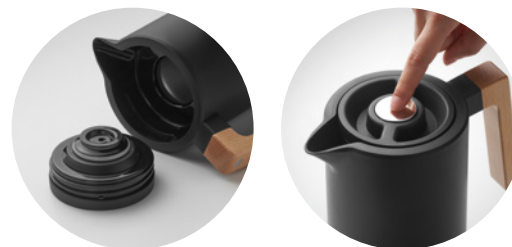

### Espres MO2610

Keramický šálek na espresso. Objem 40 ml. Jednotlivě baleno v bílé kartonové krabici. **Rozměry** Ø5,1x4,6 cm **Tiskové techniky** Rotační sítotisk,P,TC

Kč 45,50  
€ 1,82

MO2564

MO2674

03