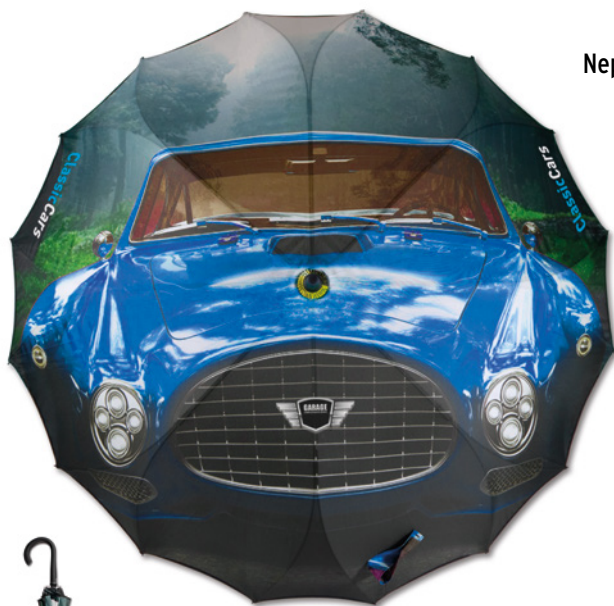

23"

Větruodolný deštník. 23 palců (průměr 102 cm), s černou kovovou tyčí a sklolaminátovými žebry. Plastové špičky, automatické otevírání a pogumovaná plastová rukojeť.

MO8776

23"

23 palců (průměr 102 cm), s černě pokovenou kovovou tyčí a žebry ze skelných vláken. Kovové hroty, tlačítko pro automatické otevírání a pogumovaná zahnutá rukojeť.