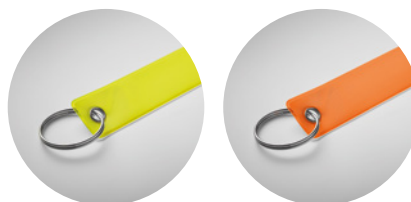

Keyflect MO2626

Reflexní PVC přívěšek na klíče. Pouze pro reklamní účely.

Rozměry 8,5x2 cm **Tiskové techniky** Tamponový tisk

Kč 7,80
€ 0,31