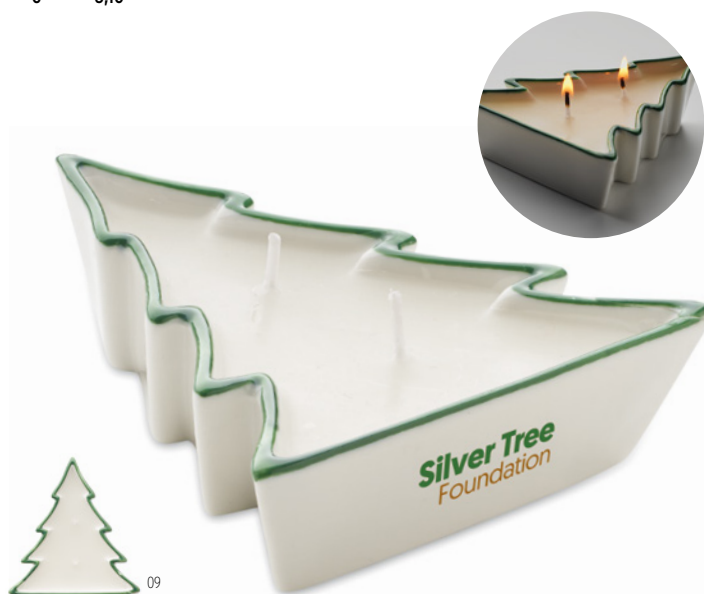

Holfir CX1542

Vosková svíčka na rostlinné bázi v porcelánovém stojánku ve tvaru vánočního stromku. 2 knoty, 60 g. Doba hoření: cca 4 hodiny. **Rozměry** 10,7x11,3x3 cm **Tiskové techniky** Tamponový tisk, DL, D01

Kč 95,50
€ 3,82