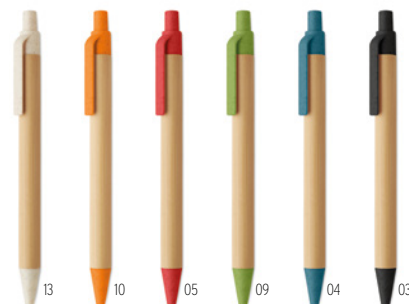

Itea Colour MO2635

Tlačítkové kuličkové pero s bambusovým tělem a doplňky z pšeničné slámy (50%) a plastu ABS (50%). Modrý inkoust. **Rozměry** 14x01 cm **Tiskové techniky** Rotační sítotisk,L,P,D

Kč 6,80
€ 0,27

Itea MO2595

Tlačítková propiska s bambusovým tělem a kovovým klipem. Modrý inkoust. **Rozměry** 14x1 cm **Tiskové techniky** Rotační sítotisk,L,P

Kč 11,30
€ 0,45

Mambo MO2606

Tlačítkové pero s bambusovým tělem, hrotem i klipem. Modrý inkoust. **Rozměry** 140x10 cm **Tiskové techniky** Rotační sítotisk,L,P

Kč 16,80
€ 0,67