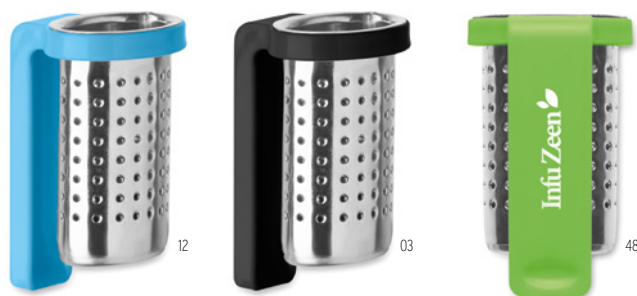

Kalmar MO2622

Louhovač na sypaný čaj z nerezové oceli s háčkem z PP.
Rozměry 6,3x4x3,5 cm **Tiskové techniky** Tamponový tisk

Kč 35,30
€ 1,41