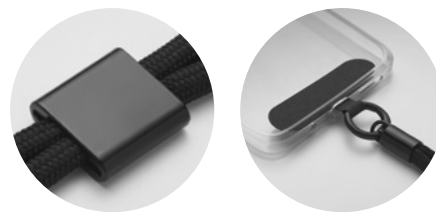

03

Nonette wrist MO2668

Nastavitelný popruh na zápěstí sloužící jako držák telefonu. Vyrobeno z polyesteru RPET. Délka 25 cm. **Rozměry** 30x0,6 cm

Tiskové techniky Tamponový tisk,L,DL,D01

Kč 30,00

€ 1,20