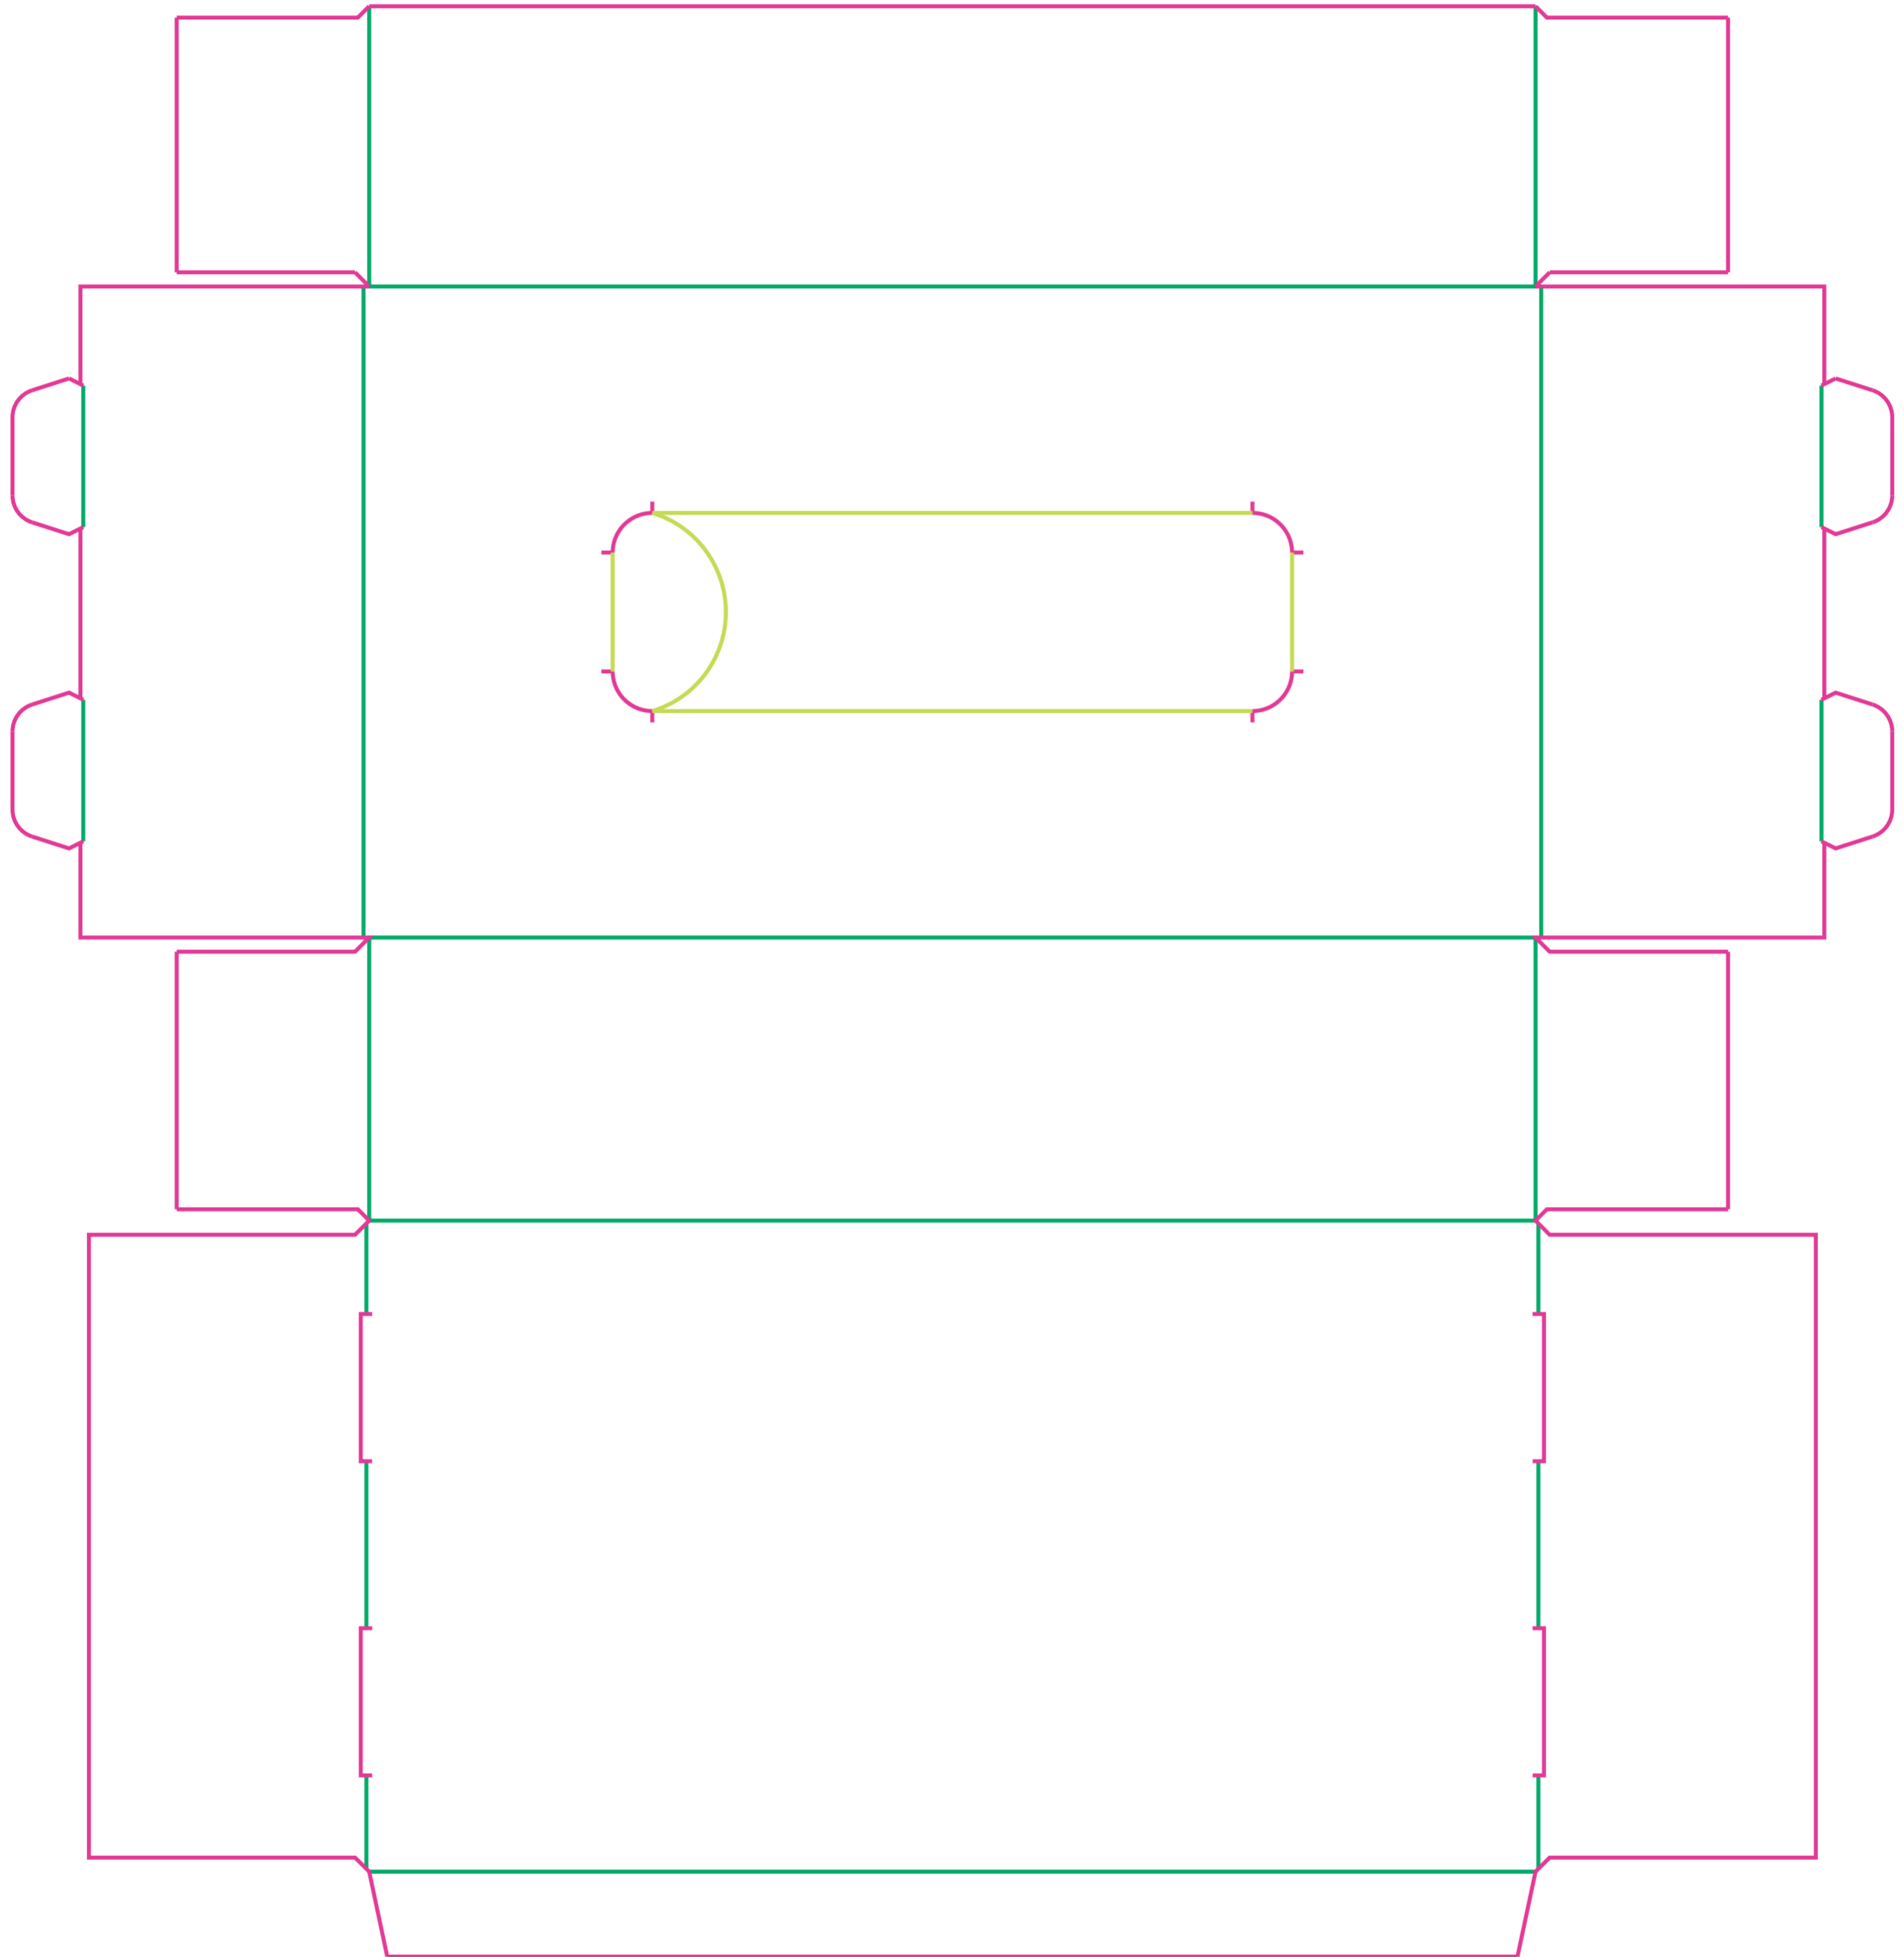

PAPÍROVÉ KAPESNÍKY

KVÁDR VELKÝ (205 × 115 × 50)

- linka výseku
- linka ohybu

JIROUT

JIROUT REKLAMNÍ AGENTURA s.r.o.
e-mail: darky@jirout.com
web: jiroutreklamnipredmety.com