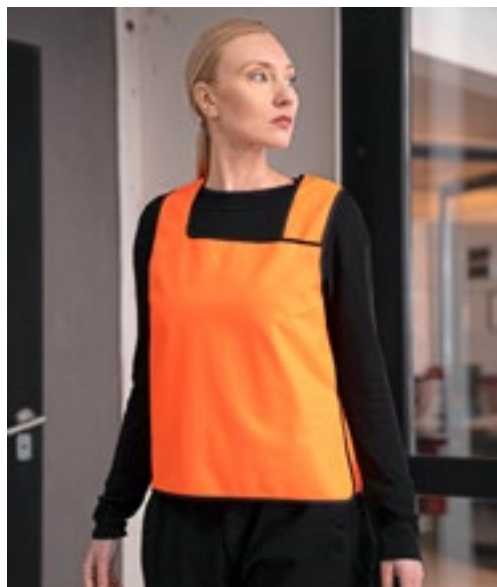

KX117 | KXAW **Promo Special Vest Syst**

100% polyester
XS, S/M, L/XL, XXL/3XL
120 g/m²

Korntex

BLACK RED ROYAL BLUE SIGNAL ORANGE
SIGNAL YELLOW SKY BLUE

Žlutá a oranžová certifikovány podle normy ČSN EN ISO 17353: 2020 typ A | Komfortní boční upevňovací prvky na suchý zip | Vybaveno čárovým kódem EAN