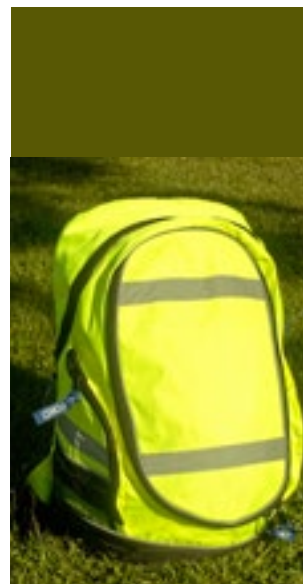

YK8001 | SH8001 **Hi-Vis London Backpack**

100% polyester
42 x 28 x 15 cm

YOKO

HI-VIS ORANGE

HI-VIS YELLOW

Jeden hlavní prostor s vnitřním oddělovačem | Vnitřní kapsa na MP3/iPod s gumovým výstupem pro sluchátka | 2 boční kapsy ze síťoviny | Přední rozšiřitelná kapsa pro standardní míč/helmu | Ucho pro nošení z popruhoviny | Nastavitelné polstrované ramenní popruhy | 25 mm reflexní pásy na třech stranách | Vodotěsný polyester 600D | Rozměry: 42H x 28W x 15D cm | Kapacita: 23 litrů