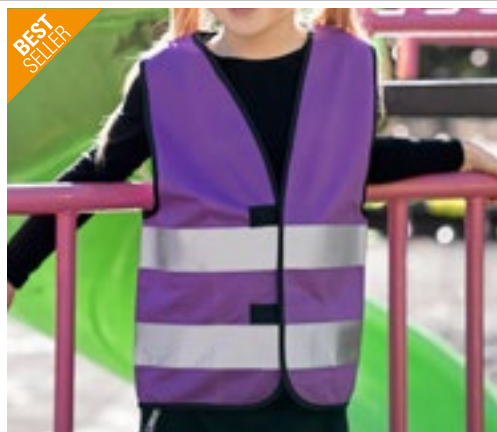

BEST SELLER

NEW COLOUR

KX100K | KW100 Kids' Hi-Vis Functional Safety Vest Aarhus

100% polyester
XXS (3/4 let), XS (3/6 let), S (7/12 let)
120 g/m²

Kortex

BLUE	FOREST GREEN	GREEN
LIME GREEN	MAGENTA	NAVY
PINK	RED	ROYAL BLUE
SKY BLUE	VIOLETT	WHITE
YELLOW/ORANGE		

Lemové švy olemované černým polyesterem | Vhodný pro dye sublimaci | Dva reflexní proužky o šířce 5 cm kolem těla | Velikost nastavitelná pomocí dvou suchých zipů | Při nošení přes bundu si objednejte o jednu nebo dvě velikosti větší | Certifikováno podle normy ČSN EN 17353: 2020 typ B3 | Vybaveno čárovým kódem EAN | Jednotlivě balené v polyetylenových sáčcích | Výrobce garantuje reflexní vlastnosti podle normy EN pro 25 pracích cyklů do 40 °C | Jiný odstín není důvodem reklamace | Jednotné dodání nelze zaručit. Rozdíly v designu nepředstavují nedostatek. | Toto je článek o osobních ochranných prostředcích (PPE). V souladu s nařízením EU 2016/425 o osobních ochranných prostředcích je pro výrobce povinné prohlášení o shodě EU. Prohlášení o shodě je k dispozici na adrese www.kortex.com