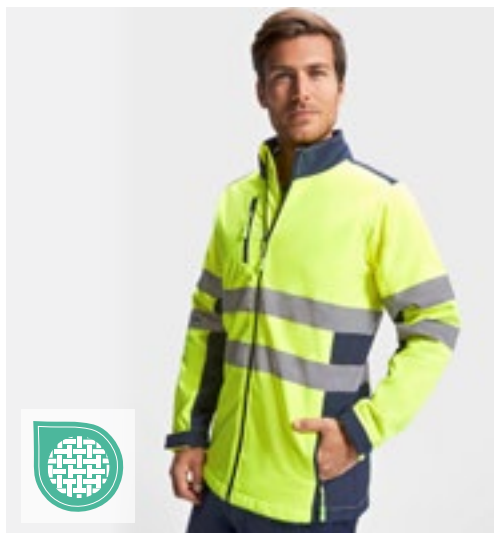

SAFE-GUARD
by Result®

RT476 | R476X **Printable Ripstop Safety Softshell Jacket**

100% polyester
S, M, L, XL, XXL, 3XL, 4XL
310 g/m²

Safe-Guard

FLUORESCENT ORANGE/BLACK | FLUORESCENT YELLOW/BLACK

Třívrstvá mechanická přize obsahující: vnější vrstva: 100 % ripstop polyester, střední vrstva: nepromokavá 5 000 mm, prodyšná 600 g a větruodolná TPU membrána, vnitřní vrstva: 100 % polyesterový mikroflís, ramenní panely: 100 % polyester Oxford | EN ISO 20471: 2013+A1:2016 třída 2 | RIS-3279-TOM Vydání 2: 2019 třída 2 (oranžová) | Kontrastní panely černé barvy ze silného nylonu Oxford maskují nečistoty | Měkké potištěné reflexní bezpečnostní pásy | Stojáček se zipem YKK po celé délce | Podšívka z mikroflísu | Kapsy na zip | Ochrana brady | Otevřená manžeta | Závěsné poukto | Snadné opatření vlastní značkou: bez štítku | Výrobce garantuje reflexní vlastnosti podle normy EN pro 25 pracích cyklů! | Toto je článek o osobních ochranných prostředcích (PPE). V souladu s nařízením EU 2016/425 o osobních ochranných prostředcích je pro výrobce povinné prohlášení o shodě EU. Rádi vám jej na požádání poskytneme. | | |