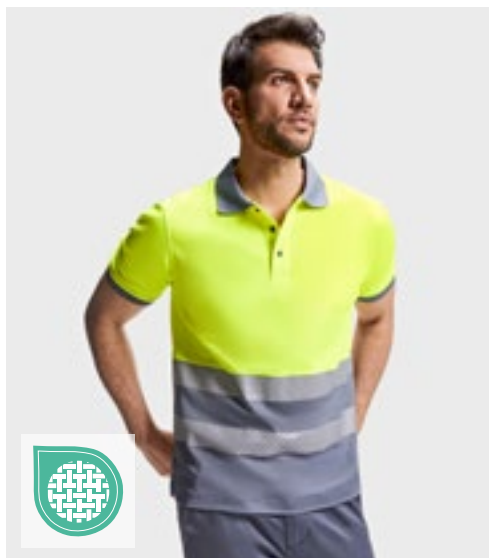

ROLY WRK

RY9316 | HV9316 **Polo Shirt Vega Long Sleeve**

100% polyester
S, M, L, XL, XXL, 3XL, 4XL
170 g/m²

Roly Workwear

NAVY BLUE 55/FLUOR YELLOW 221

100 % piké polyester Birdseye | Reflexní polokošile s dlouhým rukávem z technického/praktického materiálu | Dva segmentované reflexní proužky na hrudi a zádech | Kontrastní léga se třemi knoflíky | 1x1 žebrovaný límeček | Rychleschnoucí tkanina odolná proti roztržení | Volitelná náprsní kapsa | Odrhávací štítek | Certifikováno podle EN ISO 13688:2013 a EN ISO 20471:2013/A1:2016 třída I | Toto je článek o osobních ochranných prostředcích (PPE). V souladu s nařízením EU 2016/425 o osobních ochranných prostředcích je pro výrobce povinné prohlášení o shodě EU. Rádi vám jej na požádání poskytneme.