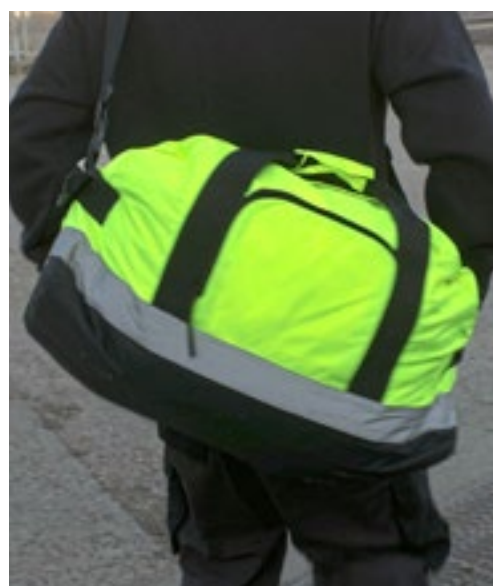

YK2518 | SH2518 **Hi-Vis Seattle Holdalls**

100% polyester
59 x 32 x 36 cm

YOKO

HI-VIS YELLOW

Jedna hlavní kapsa | Přední kapsa se snadným přístupem k dekoraci | Vnitřní základní deska s vnějšími patentkami | Zesílené popruhy s polyesterem / suchým zipem | Zesílený nastavitelný ramenní popruh | Zesílené polstrované ucho na každém konci | Reflexní pásy na všech čtyřech stranách široké 5 cm | Rozměry: V 32 x Š 59 x H 36 cm | Objem: 50 litrů | Vodotěsný polyester 600D