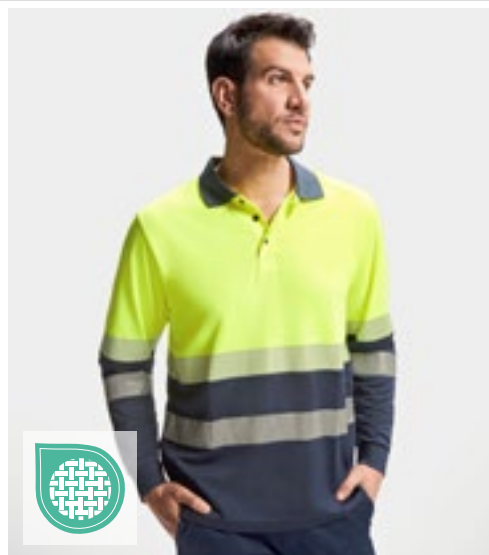

ROLY WRK

RY9315 | HV9315 **Polo Shirt Vega**

100% polyester
S, M, L, XL, XXL, 3XL, 4XL
170 g/m²

Roly Workwear

NAVY BLUE 55/FLUOR YELLOW 221

100 % piké polyester Birdseye | Reflexní polokošile s krátkým rukávem z technického/praktického materiálu | Dva segmentované reflexní proužky na hrudi a zádech | Kontrastní léga se třemi knoflíky | 1x1 žebrovaný límeček | Rychleschnoucí tkanina odolná proti roztržení | Volitelná náprsní kapsa | Odrhávací štítek | Certifikováno podle EN ISO 13688:2013 a EN ISO 20471:2013/A1:2016 třída I | Toto je článek o osobních ochranných prostředcích (PPE). V souladu s nařízením EU 2016/425 o osobních ochranných prostředcích je pro výrobce povinné prohlášení o shodě EU. Rádi vám jej na požádání poskytneme.