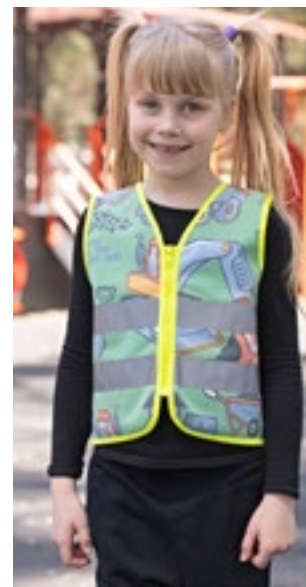

korntex

KX124K | ACTFAN

**Children's Safety Vest
Action Fantasy CO²
Neutral**

100% polyester
XXS (3/4 let), XS (5-7 let), S (8-10 let)
120 g/m²

Korntex

Stylové pro každodenní nošení díky poutavým potiskům, jasným barvám a reflexním pruham | Praktický zip pro snadné oblékání a svlékání | Odtrhávací štítek | Certifikováno podle normy EN 17353