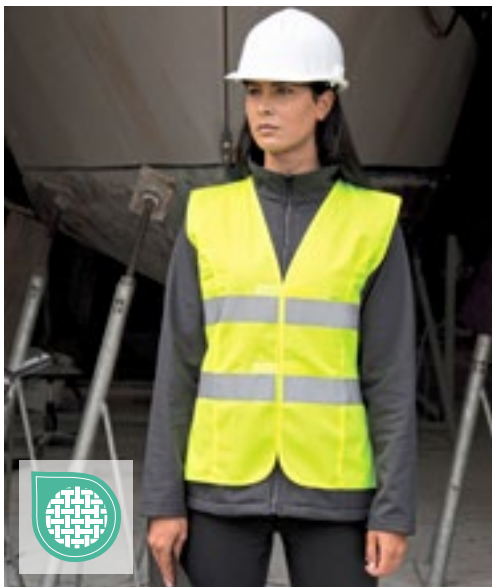

BEZPEČNOSTNÍ VESTY

SAFE-GUARD
by **Result**

Result
core
VALUE

RT334F | R334F **Women's Enhanced Visibility Fitted Tabard**

100% polyester
XXS (6/32), XS (8/34), S (10/36), M (12/38), L (14/40), XL (16/42), XXL (18/44)
120 g/m²

Safe-Guard

FLUORESCENT PINK **FLUORESCENT YELLOW** **PARAMEDIC GREEN**

Reflexní pásy na těle | Princesové díly pro přiléhavý pas | Jednobarevný lemovaný okraj | Zapínání na suchý zip | Odrhávací štítek značky | Výrobce zaručuje reflexní vlastnosti v souladu s normou EN pro 25 praní při 40 °C.