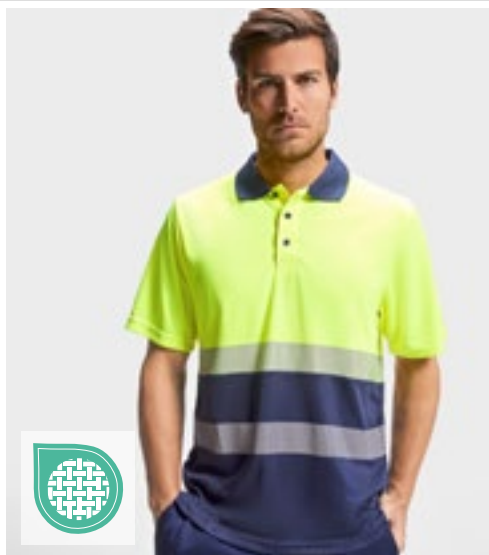

YOKO.
HI-VIS

YK310 | HVJ310 **Hi-Vis Long Sleeve Polo**

100% polyester

S, M, L, XL, XXL, 3XL, 4XL, 5XL, 6XL

YOKO

Splňuje normu ČSN EN ISO20471:2013, třída 3 a oranžová rovněž odpovídá RIS-3279-TOM | Dvě reflexní pásy o šířce 5 cm kolem těla a paží a jedna přes každé rameno | Kontrastní pletený žebrovaný límeček a manžety v námořnické modré | 3knoflíková léga | Dvojitě prošití | Výrobce zaručuje reflexní vlastnosti podle evropských norem pro 25 prání na 40 °C | Toto je článek o osobních ochranných prostředcích (PPE). V souladu s nařízením EU 2016/425 o osobních ochranných prostředcích je pro výrobce povinné prohlášení o shodě EU. Rádi vám jej na požádání poskytneme. |