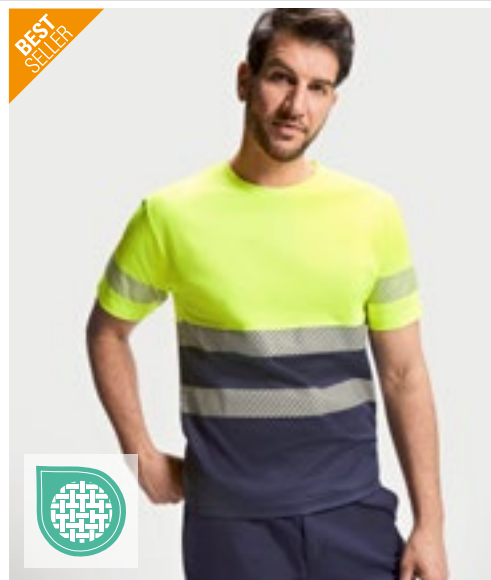

recycled

RT502 | R502X **Recycled Safety T-Shirt**

100% polyester
S/M, L/XL, XXL/3XL, 4XL/5XL
155 g/m²

Result Genuine Recycled

FLUORESCENT ORANGE/BLACK | FLUORESCENT YELLOW/BLACK

Svrchní část: 100 % recyklovaný polyester, límeček: 100 % polyester | Prodyšné | Rychleschnoucí | EN ISO 20471: 2013+A1:2016 třída 2 | RIS-3279-TOM třída 2 (pouze oranžová) | Prošívaný detail na rameni a rukávu | Snadné natahování, potišťené bezpečnostní pásy | Kontrastní černý panel a límeček | Pružný žebrovaný límeček | Design s tmavým panelem pro maskování špíny | Na konci životnosti recyklovatelné | Vyrobeno z nejkvalitnějších udržitelných vláken s použitím 100 % PET lahvi z recyklovaných po spotřebitelích | Připraveno k opatření značkou | Polybag je biologicky rozložitelný | Vyrobeno z 5 (litrových) plastových lahví | Výrobce zaručuje reflexní vlastnosti v souladu s normou EN pro 25 praní při 40 °C. | Toto je článek o osobních ochranných prostředcích (PPE). V souladu s nařízením EU 2016/425 o osobních ochranných prostředcích je pro výrobce povinné prohlášení o shodě EU. Rádi vám jej na požádání poskytneme.