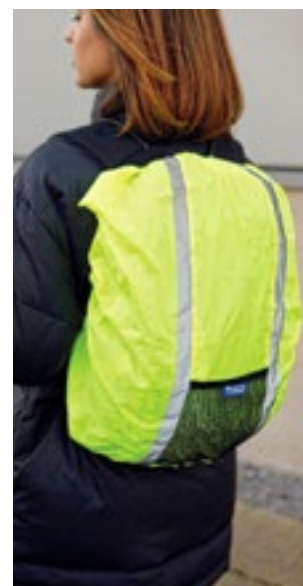

YK068 | HVW068 **Hi-Vis Waterproof Backpack Cover**

100% nylon
One Size - 20-25 litrových

YOKO

BLACK CAMOUFLAGE
HI-VIS ORANGE HI-VIS YELLOW
HI-VIS YELLOW/HI-VIS ORANGE

Vhodný pro většinu (20–25 litrových) batohů | Dvě 25 mm vertikální reflexní pásy pro zlepšení viditelnosti ve tmě | Přední kapsa ze síťoviny | Elastické zakončení s jednoduchými upevňovacími prvky | Všechny barvy jsou 100% vodotěsné s podlepenými vnitřními švy | Vodotěsný nylon 150D potažený PU | Vhodné pro sitotisk, přenosový tisk atd.