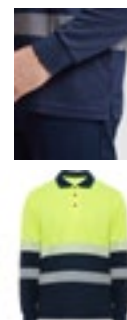

RY9316 | HV9316 **Polo Shirt Vega Long Sleeve**

100% polyester
S, M, L, XL, XXL, 3XL, 4XL
170 g/m²

Roly Workwear

NAVY BLUE 55/FLUOR YELLOW 221

100 % piké polyester Birdseye | Reflexní polokošile s dlouhým rukávem z technického/praktického materiálu | Dva segmentované reflexní proužky na hrudi a zádech | Kontrastní léga se třemi knoflíky | 1x1 žebrovaný límeček | Rychleschnoucí tkanina odolná proti roztržení | Volitelná náprsní kapsa | Odrhávací štítek | Certifikováno podle EN ISO 13688:2013 a EN ISO 20471:2013/A1:2016 třída I | Toto je článek o osobních ochranných prostředcích (PPE). V souladu s nařízením EU 2016/425 o osobních ochranných prostředcích je pro výrobce povinné prohlášení o shodě EU. Rádi vám jej na požádání poskytneme.