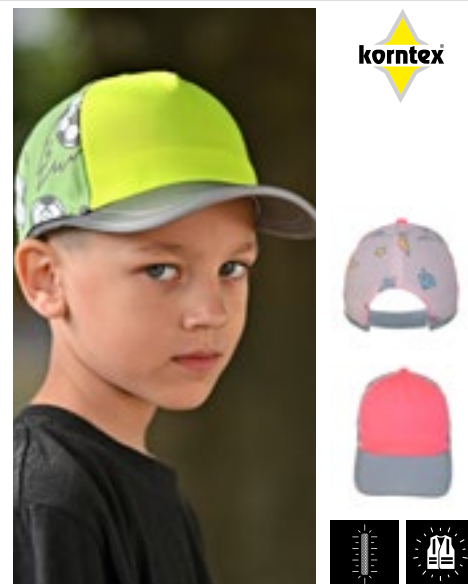

korntex

KX059 | CAPACT

Cap for Kids Action Line

100% polyester
One Size

Korntex

PINK/UNICORN YELLOW/SOCCER

Živé barvy a potisky | Obvod klobouku: 50–58 cm

korntex