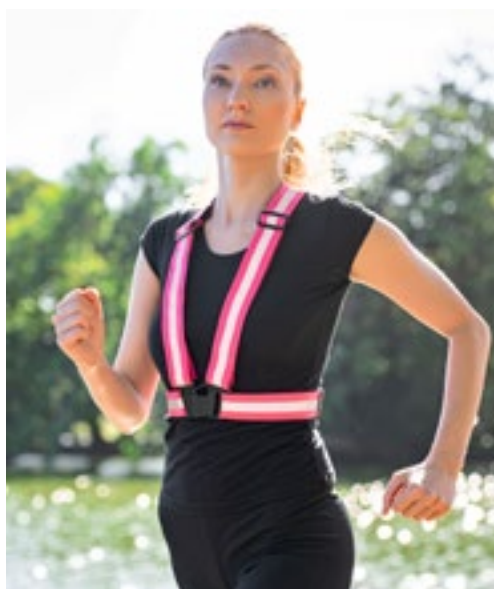

Korntex

KX158 | KXZBAND **Elastic Hi-Vis Body Belt Prague**

100% polyester
Width: 40-54 cm, Length: 36-53 cm

Korntex

Vyrobeno z elastických, fluorescenčních a reflexních materiálů | Velikost nastavitelná na těle a ramenních popruzích | Lze uzavřít přední sponou (s možností potisku) | Vybaveno čárovým kódem EAN | Jednotlivě balené v polyetylenových sáčcích