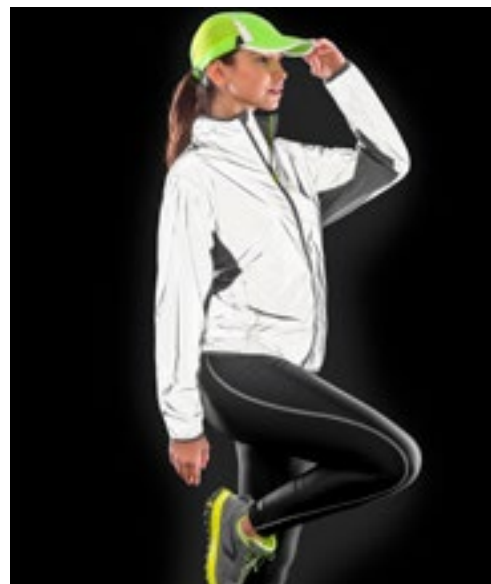

SPIRO

RT185X | S185X Crosslite Trail & Track Jacket

100% polyester
S, M, L, XL, XXL

SPIRO

NEON LIME

Vodotěsný (5000 mm) | Prodyšný (2000 mvp) | Větruvzdorné, rychleschnoucí | Lze složit do kapsy na opasku | Extrémně lehký | Snadné otevírání se stahovací zipu Spiro | Nastavení pomocí pružné šňůrky | Polyesterové pongee, PU povlak | Lze sladit se všemi oděvy z řady BIKEWEAR